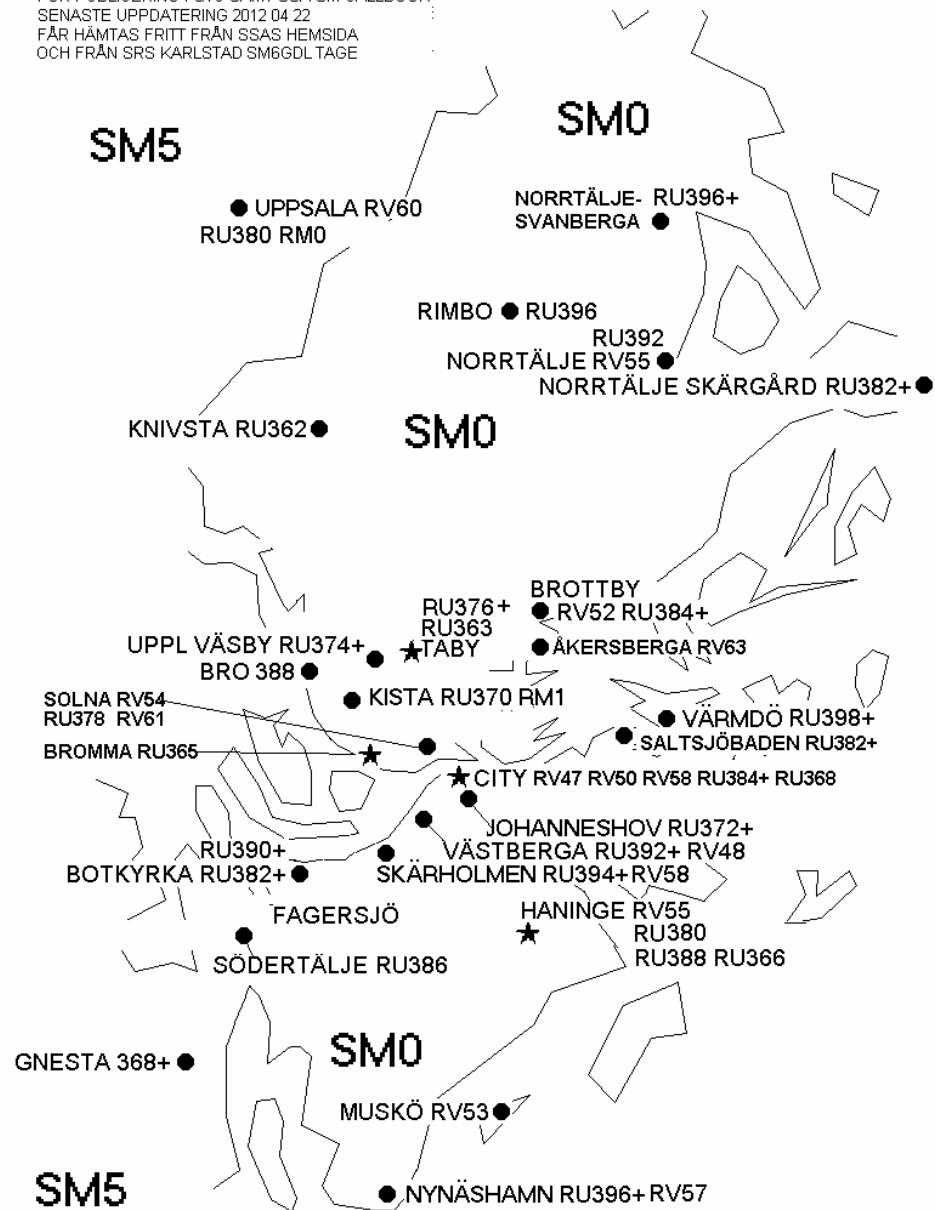

KARTAN FRAMTAGEN AV SM6GDL TAGE 1994 05 20
FÖR PUBLICERING I QTC SAMT SSA-SM CALLBOOK
SENASTE UPDATERING 2012 04 22
FÄR HÄMTAS FRITT FRÅN SSAS HEMSIDA
OCH FRÅN SRS KARLSTAD SM6GDL TAGE