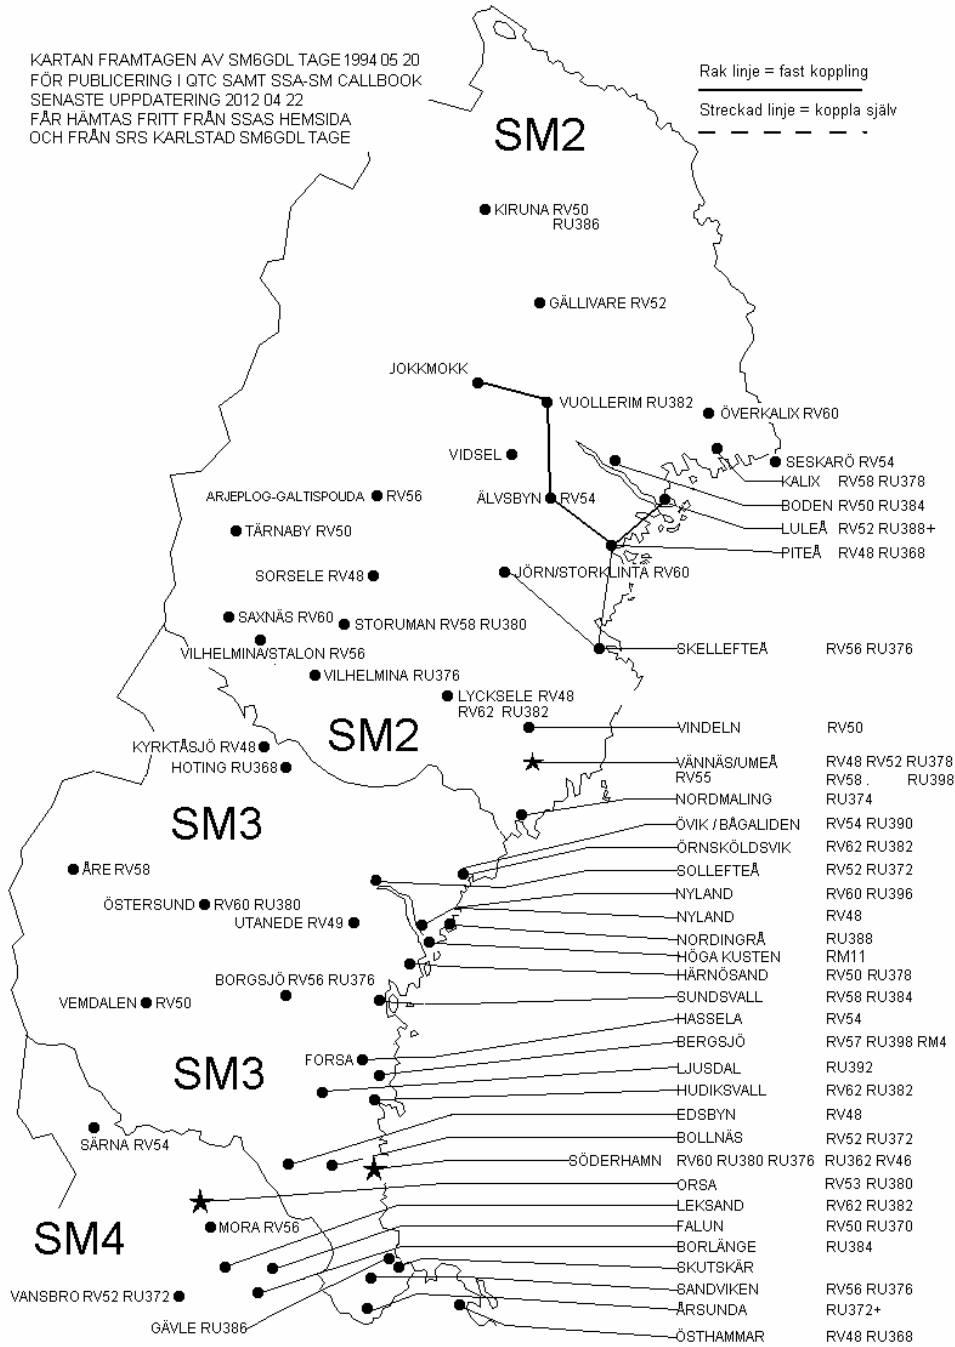

Repeaterkartor över SVENSKA REPEATRAR

uppdaterad av

SM6GDL Tage 2012 04 23

Ver 12. Med de nya RV och RU numren

Sid 1	Försättsblad.
Sid 2	Innehållsförteckning.
Sid 3	Karta norra Sverige.
Sid 4	Karta västra Svealand och västra Götaland.
Sid 5	Karta östra Svealand och östra Götaland.
Sid 6	Karta SM2.
Sid 7	Karta SM3.
Sid 8	Karta SM4.
Sid 9	Karta SM5, SM1.
Sid 10	Karta SM0.
Sid 11	Karta SM6.
Sid 12	Karta SM7.
Sid 13	2m-och 70cm-repeater sammanslagna i distrikt och sorterad på ort och i alfabetisk ordning.
Sid 15	Alla repeatar sammanslagna och sorterad på ort och i alfabetisk ordning.

På kartorna är D-star markerade med stjärna för de orter som har D-star. 73 de tage sm6gdl.

Nedanstående frekvenser är för D-stars

R0	RV48	145,0000	145,6000	RU0	RU368	433,0000	434,6000
R0x	RV49	145,0125	145,6125	RU1	RU370	433,0250	434,6250
R1	RV50	145,0250	145,6250	RU2	RU372	433,0500	434,6500
R1x	RV51	145,0375	145,6375	RU3	RU374	433,0750	434,6750
R2	RV52	145,0500	145,6500	RU4	RU376	433,1000	434,7000
R2x	RV53	145,0625	145,6625	RU5	RU378	433,1250	434,7250
R3	RV54	145,0750	145,6750	RU6	RU380	433,1500	434,7500
R3x	RV55	145,0875	145,6875	RU7	RU382	433,1750	434,7750
R4	RV56	145,1000	145,7000	RU8	RU384	433,2000	434,8000
R4x	RV57	145,1125	145,7125	RU9	RU386	433,2250	434,8250
R5	RV58	145,1250	145,7250	RU10	RU388	433,2500	434,8500
R5x	RV59	145,1375	145,7375	RU11	RU390	433,2750	434,8750
R6	RV60	145,1500	145,7500	RU12	RU392	433,3000	434,9000
R6x	RV61	145,1625	145,7625	RU13	RU394	433,3250	434,9250
R7	RV62	145,1750	145,7750	RU14	RU396	433,3500	434,9500
R7x	RV63	145,1875	145,7875	RU15	RU398	433,3750	434,9750

KARTAN FRAMTAGEN AV SM6GDL TAGE 1994 05 20
 FÖR PUBLICERING I QTC SAMT SSA-SM CALLBOOK
 SENASTE UPPDATERING 2012 04 22
 FÅR HÄMTAS FRITT FRÅN SSAS HEMSIDA
 OCH FRÅN SRS KARLSTAD SM6GDL TAGE

Rak linje = fast koppling
 Streckad linje = koppla själv