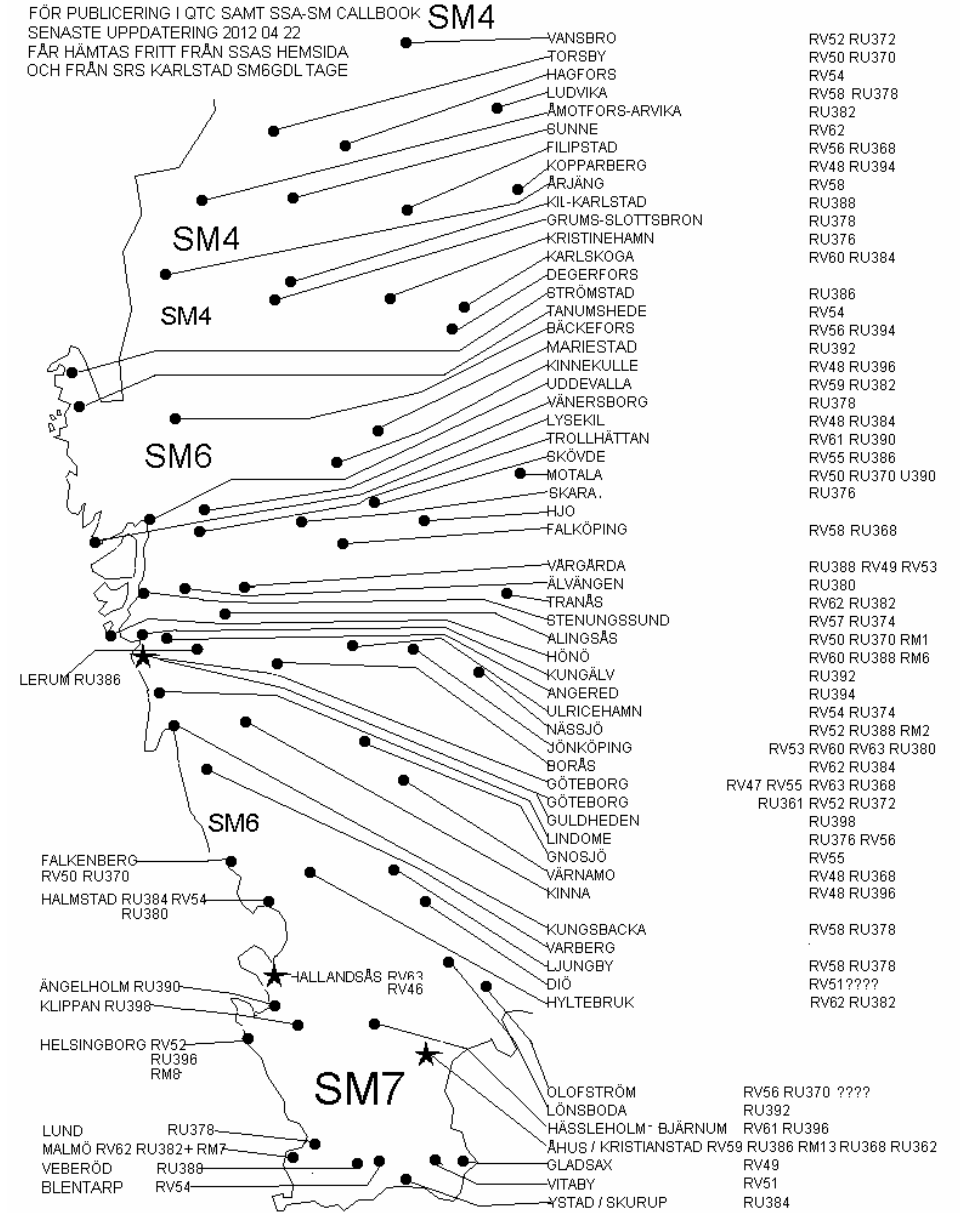

KARTAN FRAMTAGEN AV SM6GDL TAGE 1994 05 20
FÖR PUBLICERING I QTC SAMT SSA-SM CALLBOOK
SENASTE UPPDATERING 2012 04 22
FÅR HÄMTAS FRITT FRÅN SSAS HEMSIDA
OCH FRÅN SRS KARLSTAD SM6GDL TAGE