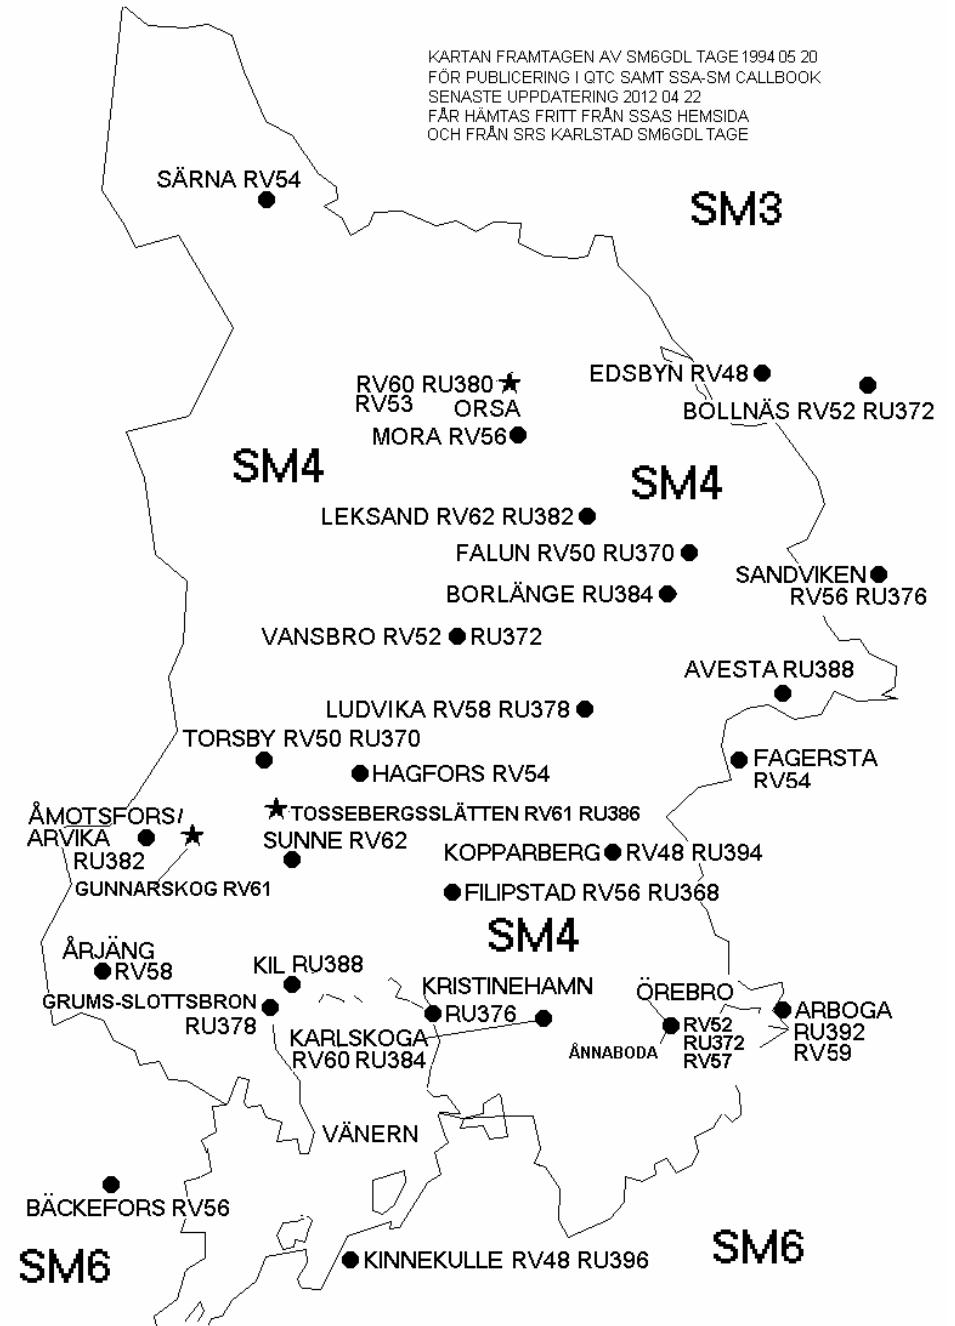

KARTAN FRAMTAGEN AV SM6GDL TAGE 1994 05 20
FÖR PUBLICERING I QTC SAMT SSA-SM CALLBOOK
SENASTE UPPDATERING 2012 04 22
FÄR HÄMTAS FRITT FRÅN SSAS HEMSIDA
OCH FRÅN SRS KARLSTAD SM6GDL TAGE